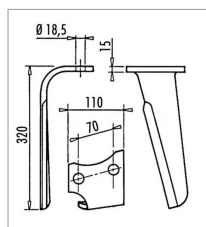

**Droite herse rotative gauche entraxe
70 trou 18.5 adaptable mega Maschio
(f) 61100213**

Référence : P3A150360522

Caractéristiques	
Longueur (mm)	320 mm
Ø trou (mm)	18.5 mm
Référence OEM	61100213
Epaisseur (mm)	15 mm
Modèle	Forgée pliée
Largeur (mm)	110 mm

Sens	Gauche
Type	Dent de herse
Dimension boulon (mm)	18x60 mm
Entraxe de fixation (mm)	70 mm
Fixation	Boulon
Types de produits	DENT HERSE ROTATIVE
Montage sur marque	MASCHIO
Origine/adaptable	Adaptable
Quantité dans conditionnement de vente	1