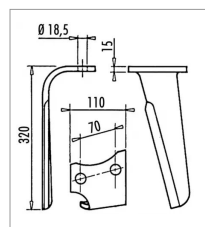

**Droite herse rotative droite entraxe
70 trou 18.5 adaptable mega Maschio
(f) 61100212**

Référence : P3A150360523

Caractéristiques	
Longueur (mm)	320 mm
Ø trou (mm)	18.5 mm
Référence OEM	61100212
Epaisseur (mm)	15 mm
Modèle	Forgée pliée
Largeur (mm)	110 mm

Sens	Droit
Type	Dent de herse
Dimension boulon (mm)	18x60 mm
Entraxe de fixation (mm)	70 mm
Fixation	Boulon
Types de produits	DENT HERSE ROTATIVE
Montage sur marque	MASCHIO
Origine/adaptable	Adaptable
Quantité dans conditionnement de vente	1