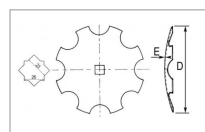

**Disque universel crénelé diamètre
410x3 mm carré de 23/26 mm**

Référence : P9000R71210

Caractéristiques	
Ø Extérieur (mm)	410 mm
Nombre de trous	1
Epaisseur (mm)	3 mm
Forme	Crénelé
Déport (mm)	39
Type de trou	Carré
Diamètre du trou central (mm)	23/26 mm
Dureté matière	160kg/mm ²
Types de produits	DISQUE CRÉNELÉ
Montage sur marque	AGRAM, BUGNOT, DALBO, FENET, GALUCHO, GARD, GREGOIRE & BESSON, HUARD-KUHN, QUIVOGNE, RABE, UNIVERSEL
Quantité dans conditionnement de vente	1