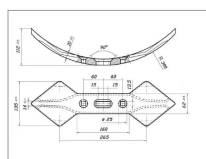

Soc universel double cœur de cultivateur 440x135x20 mm

Référence : P9000R42504

Caractéristiques	
Longueur (mm)	440 mm
Ø trou (mm)	13 mm
Nombre de trous	2 trous /1 lumière
Epaisseur (mm)	20 mm
Largeur (mm)	135 mm
Type	Double cœur
Entraxe de fixation (mm)	45/75 mm
Type de trou	TF rectangle / TFCC
Types de produits	SOC DOUBLE CŒUR
Montage sur marque	UNIVERSEL
Origine/adaptable	Adaptable
Quantité dans conditionnement de vente	1