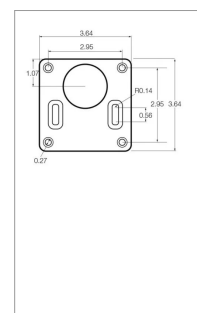

Base vesa 75x75mm boule c

Référence : P9000R28012

Caractéristiques	
Matière	Aluminium
Entraxe trous (mm)	75 mm
Type	Carré
Dimensions (mm)	92x92 mm
Produit	Base
Type fixation	A visser
Types de produits	BASE CARRÉ
Type de boule	C
Quantité dans conditionnement de vente	1