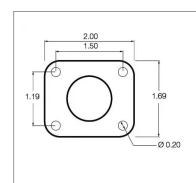

## Base rectangle 5,08x4,32cm boule b

Référence : P9000R28033

### Détails

Le support carré RAM MOUNTS en aluminium mesure 50,8 x 43,2 mm et dispose d'une boule de type B ayant un diamètre de 2,54 cm (généralement utilisée pour supporter une charge de 0 à 2 kg). Il dispose de 4 trous de fixation dans les angles.

La base carrée à boule de taille B (2.54 cm de diamètre) présente des trous pré-perçés à chaque coin (5.08 cm X 4.32 cm).

Caractéristiques	
Matière	Aluminium
Entraxe trous (mm)	38.1x30.1 mm
Type	Rectangle
Dimensions (mm)	50.8x43.2 mm
Produit	Base
Type fixation	A visser
Types de produits	BASE RECTANGLE
Type de boule	B
Quantité dans conditionnement de vente	1