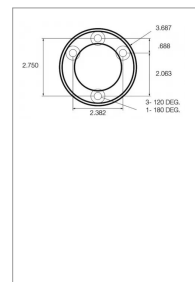

Base ronde ø9,35cm boule d

Référence : P9000R28039

Détails

La base de support RAM MOUNTS est en aluminium de 93,5 mm de diamètre et se monte sur le boîtier ou objet à visualiser. Il dispose d'une rotule de type D (la boule D de 5.71 cm de diamètre (généralement utilisée pour supporter une charge de 4 à 6.5 kg).

Base ronde de 6,35 cm de diamètre équipé de trous AMPS universels. Une boule de taille D (5,71 cm de diamètre) permet de se connecter aux différents bras de taille D.

Caractéristiques	
Matière	Aluminium
Type	Rond
Ø (mm)	93.5 mm
Produit	Base
Type fixation	A visser
Types de produits	BASE ROND
Type de boule	D
Quantité dans conditionnement de vente	1