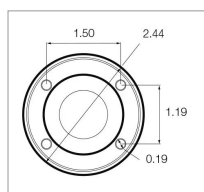

## Base ronde 6,20cm de diamètre boule d

Référence : P9000R28046

### Détails

La base de support RAM MOUNTS est en aluminium de 63,5 mm de diamètre et se monte sur le boîtier ou objet à visualiser. Il dispose d'une rotule de type D (la boule D de 5,71 cm de diamètre (généralement utilisée pour supporter une charge de 4 à 6.5 kg).

Base ronde de 6,35 cm de diamètre équipé de trous AMPS universels. Une boule de taille D (5,71 cm de diamètre) permet de se connecter aux différents bras de taille D.

Caractéristiques	
Matière	Aluminium
Type	Rond
Ø (mm)	63.5 mm
Produit	Base
Type fixation	A visser
Types de produits	BASE ROND
Type de boule	D
Quantité dans conditionnement de vente	1