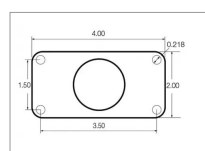

**Base rectangle 10,16x5,08cm, ea
3,81x8,89 cm boule d**

Référence : P9000R28040

| Caractéristiques | |
|--|----------------|
| Matière | Aluminium |
| Entraxe (mm) | 38.1x88.9 mm |
| Type | Rectangle |
| Dimensions (mm) | 50.8x101.6 mm |
| Produit | Base |
| Type fixation | A visser |
| Types de produits | BASE RECTANGLE |
| Type de boule | D |
| Quantité dans conditionnement de vente | 1 |