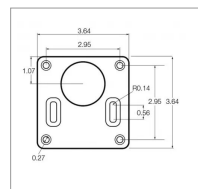

Base rectangle avec motif de trous vesa 35x75mm boule d

Référence : P9000R28044

Caractéristiques	
Matière	Aluminium
Entraxe (mm)	35x75 mm
Type	Rectangle
Dimensions (mm)	92.7x52.6 mm
Produit	Base
Type fixation	A visser
Types de produits	BASE RECTANGLE
Type de boule	D
Quantité dans conditionnement de vente	1