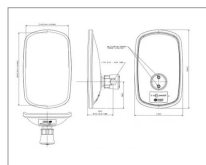

**Rétroviseur réversible 244x143mm  
Britax 331/63982, 7182.320.a**

Référence : P9000R20171

Caractéristiques	
Référence OEM	331/63982   7182.320.A
Modèle	Manuel
Sens	Réversible
Type	Rétroviseur
Hauteur totale (mm)	264 mm
Largeur totale (mm)	162 mm
Orientation fixation	Horizontal
Type fixation	Bride 2 vis
Ø Tube (mm)	10-22 mm
Types de produits	RETROVISEUR
Largeur miroir	143 mm
Hauteur miroir	244 mm
Quantité dans conditionnement de vente	1