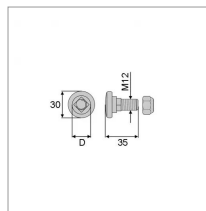

**Axe 12 mm complet adaptable Taarup  
56403000**

Référence : P9000R20058

Caractéristiques	
Longueur (mm)	35 mm
Référence OEM	5640300K   56785000   56294000   42112
Type	Boulon
Ø Filetage (mm)	12 mm
Montage sur	224-225-226-227-2016-2020-2024-2028-235-236-237-238-2524-2528-2532-325-345-346-347-348-3024-3028-3032-327F-328F-336R-337C-338B/R-339C/CR/R-3310C/CR-4024-4028C-4032C/CR-4040C
D (mm)	20 mm
Montage sur marque	JF-STOLL
Origine/adaptable	Adaptable
Quantité dans conditionnement de vente	1