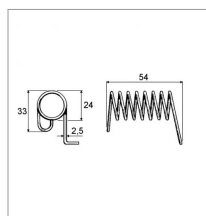

Ressort de rappel gauche origine Kverneland pz099

Référence : P9000R48625

Caractéristiques	
Longueur (mm)	59 mm
Ø Extérieur (mm)	24 mm
Référence OEM	VGPZ99
Modèle	STRELLA, HS 360, Haybob 300
Largeur (mm)	33 mm
Sens	Gauche
Type	Ressort de rappel
Ø Fil (mm)	2.5 mm
Nombre de spires	8
Types de produits	RESSORT DE RAPPEL FAUCHEUSE
Montage sur marque	KVERNELAND, PEZET ZWEEGERS
Origine/adaptable	Origine
Quantité dans conditionnement de vente	1