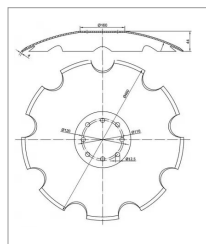

Disque crénelé 460x4 mm adaptable Amazone xl034

Référence : P9000R71268

Caractéristiques	
Ø trou (mm)	12.5 mm
Ø Extérieur (mm)	460 mm
Nombre de trous	2x4
Référence OEM	XL034 XL043
Epaisseur (mm)	4 mm
Entraxe (mm)	110/120 mm
Forme	Crénelé
Montage sur	CENTAUR PEGASUS CATROS CENIUS
Fond	Plat Ø 160 mm
Types de produits	DISQUE CRÉNELÉ
Montage sur marque	AMAZONE
Origine/adaptable	Adaptable
Quantité dans conditionnement de vente	1