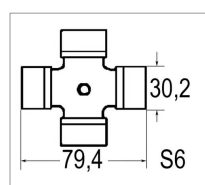

Croisillon Bondioli Pavese 30x79,4 mm 4120g0012r40

Référence : P9000RG0012

Caractéristiques	
Référence OEM	4120G0012R40
Modèle	Standard
Série	SFT S5 S6
Périodicité de graissage (Heure)	50 heure
Dimensions (mm)	30.2x79.4 mm
Type de graissage	Latéral
Types de produits	CROISILLON STANDARD
Quantité dans conditionnement de vente	1