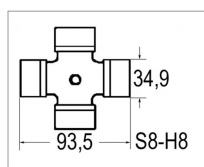

**Croisillon Bondioli Pavese 34,9x93,5 mm 4120I0012r24**

Référence : P9000RL0012

Caractéristiques	
Référence OEM	4120L0012R24
Modèle	Standard
Série	SFT S8   H8
Périodicité de graissage (Heure)	50 heure
Dimensions (mm)	34.9x93.5 mm
Type de graissage	Latéral
Types de produits	CROISILLON STANDARD
Quantité dans conditionnement de vente	1