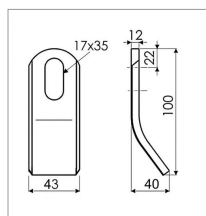

## Fléau y 100x43x12 mm adaptable Nicolas

Référence : P9000R38480

Caractéristiques	
Longueur (mm)	100 mm
Ø trou (mm)	17x35 mm
Référence OEM	09.527.01   0901139   360.15.107   5.254.47   12SMC100   A5434690   1.45.03.190   103074   F470307
Epaisseur (mm)	12 mm
Largeur (mm)	43 mm
Type	Couteau cuillère

Déport (mm)	40
Types de produits	FLÉAU Y
Montage sur marque	BOMFORD, FERRI, KUHN, MC CONNEL, NICOLAS, NOREMAT, ROUSSEAU, SMA
Largeur de coupe (mm)	43 mm
Origine/adaptable	Adaptable
Quantité dans conditionnement de vente	1