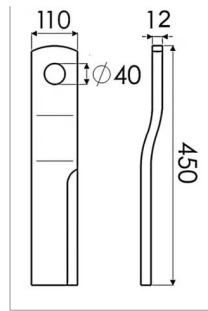

**Lame de gyrobroyeur 450x110x12
mm vrillée gauche adaptable
Desvoys 428**

Référence : P9000R08107

Caractéristiques	
Longueur (mm)	450 mm
Ø trou (mm)	40 mm
Référence OEM	428
Epaisseur (mm)	12 mm
Largeur (mm)	110 mm
Sens	Gauche
Type	Lame de gyrobroyeur
Profil de lame	Contre coudée
Types de produits	LAME DE GYROBROYEUR
Montage sur marque	DESVOYS
Origine/adaptable	Adaptable
Quantité dans conditionnement de vente	1