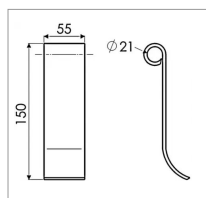

Déboureur 150x55x6 mm adaptable Franquet

Référence : P9000R28235

| Caractéristiques | |
|-------------------|-----------------|
| Longueur (mm) | 150 mm |
| Ø trou (mm) | 21 mm |
| Epaisseur (mm) | 6 mm |
| Largeur (mm) | 55 mm |
| Type | Déboureur |
| Types de produits | FLEAU DEBOUREUR |