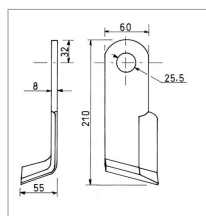

**Fléau y gauche 210x60x8 mm  
adaptable Desvoys**

Référence : P9000R28203

Caractéristiques	
Longueur (mm)	210 mm
Ø trou (mm)	25.5 mm
Epaisseur (mm)	8 mm
Largeur (mm)	60 mm
Sens	Gauche
Type	Couteau Y

Déport (mm)	55
Types de produits	FLÉAU Y
Montage sur marque	DESVOYS
Origine/adaptable	Adaptable
Quantité dans conditionnement de vente	1