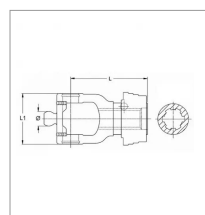

**Machoire grand angle 80° 1"3/8 6c
42x104/36x124 p675 verrou a billes
qsg walterscheid**

Référence : P9001R696721

Caractéristiques	
Référence OEM	1696721
Croisillon (mm)	42x104/36x124 mm
Série	P675
Largeur L1 (mm)	120 mm
Longueur L (mm)	152 mm
Ø Boule (mm)	39
Brochage	1"3/8 6C
Type de verrouillage	Rapide à billes QSG
Quantité dans conditionnement de vente	1