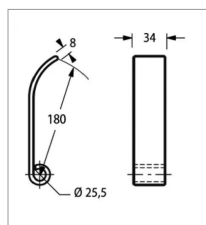

## Fléau central 183x34x8 mm adaptable Nobili 1551128

Référence : P9000R37520

Caractéristiques	
Longueur (mm)	180 mm
Ø trou (mm)	25.5 mm
Référence OEM	6060179   6060842   J1551128   J1551147   6401077
Epaisseur (mm)	8 mm
Modèle	Long
Largeur (mm)	34 mm