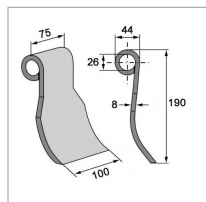

Palette broyeur 170x80x8 mm adaptable Omarv cl00314

Référence : P9000R33201

Caractéristiques	
Longueur (mm)	190 mm
Ø trou (mm)	26 mm
Référence OEM	CL00314 027845
Epaisseur (mm)	8 mm
Largeur (mm)	100 mm
Type	Couteau
largeur fixation (mm)	75 mm
Types de produits	PALETTE BROYEUR
Montage sur marque	MORTL, OMARV
Origine/adaptable	Adaptable
Quantité dans conditionnement de vente	1