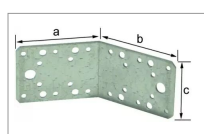

**Equerre d'assemblage coudee a 135
90x90x65x2,5 mm galvanise
sendzimir**

Référence : P1B8047150

Caractéristiques	
Ø trou (mm)	5 mm
Nombre de trous	20
Epaisseur (mm)	2,5 mm
Sens	-
B (mm)	90 mm
a (mm).	90 mm
C (mm)	65 mm
Quantité dans conditionnement de vente	1