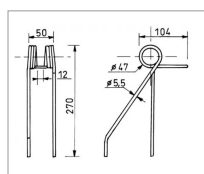

Dent de herse semoir 3200060001 adaptable saxonía

Référence : P9000R05625

Caractéristiques	
Longueur (mm)	270 mm
Ø Extérieur (mm)	47 mm
Référence OEM	3200060001 GW367
Largeur (mm)	50 mm
Déport (mm)	104
Qté/carton	50
Ø Fil (mm)	5,5 mm
Nombre de spires	3
Types de produits	DENT RESSORT SEMOIR
Montage sur marque	POTTINGER, RABE
Origine/adaptable	Adaptable