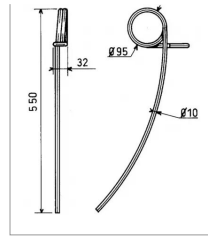

**Dent de semoir adaptable Bonnel
01010075, 60401, 11600002, gw230**

Référence : P9000R05176

Caractéristiques	
Longueur (mm)	550 mm
Ø Extérieur (mm)	95 mm
Référence OEM	01010075 60401 11600002 GW230
Largeur (mm)	32 mm
Déport (mm)	155
Qté/carton	20
Ø Fil (mm)	10 mm
Nombre de spires	2
Types de produits	DENT RESSORT SEMOIR
Montage sur marque	BONNEL
Origine/adaptable	Adaptable
Quantité dans conditionnement de vente	1