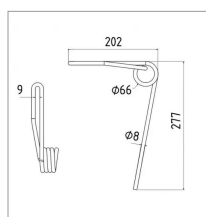

Ressort adaptable avant 8 Nodet fkx0383 Sulky 909073

Référence : P9000R05419

Caractéristiques	
Longueur (mm)	277 mm
Ø Extérieur (mm)	66 mm
Référence OEM	FJX0651 GW146/8
Largeur (mm)	202 mm
Qté/carton	25
Ø Fil (mm)	8 mm
Nombre de spires	4
Type ou matériel 1	Semoir NODET GC Nouveau modèle 3M = 17 ou 19 socs GC 4 m 21, 23, 25, 27 ou 29 socs
Types de produits	DENT RESSORT SEMOIR
Montage sur marque	NODET-KUHN, SKY