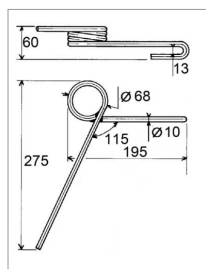

Ressort adaptable arrière 10 Nodet Sulky gw18s

Référence : P9000R05422

Caractéristiques	
Longueur (mm)	282 mm
Ø Extérieur (mm)	68 mm
Référence OEM	FKX0385 GW018S
Largeur (mm)	196 mm
Qté/carton	50
Ø Fil (mm)	10 mm
Nombre de spires	3
Types de produits	DENT RESSORT SEMOIR
Montage sur marque	NODET-KUHN, SKY
Origine/adaptable	Adaptable
Quantité dans conditionnement de vente	1