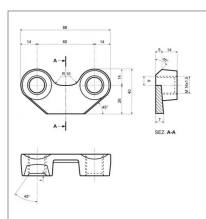

Bloc dent double écrou 16x150 ea.60 (unite)

Référence : P9000R72282

Caractéristiques	
Affectation	Maschio DM
Descriptif	Double écrou pour dent
Référence OEM	36100312
Entraxe de fixation (mm)	60 mm
Ø (mm)	16 mm
Pas (mm)	150 mm
Types de produits	ECROUS FIXATION DENT
Montage sur marque	UNIVERSEL
Quantité dans conditionnement de vente	1