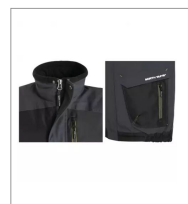

Gilet de travail sans manches 10 poches ali gris/noir 2xl north ways

Référence : P9000P49134

Détails

Le gilet de travail ALI grâce à ses nombreuses fonctionnalités offre confort et praticité :

- Renforts dos, poitrine et poches,
 - Col montant doublé polaire,
 - Mentonnière,
 - Rallonge dos,
 - 10 poches : 1 poche smartphone, 1 poche stylo, 2 poches à rabat, 3 poches zippées, 3 poches intérieures, 1 porte-badge.
- Toile robuste en polyester-coton doublée d'un matelassage.

Le gilet de travail ALI grâce à ses nombreuses fonctionnalités offre confort et praticité :

- Renforts dos, poitrine et poches,
 - Col montant doublé polaire,
 - Mentonnière,
 - Rallonge dos,
 - 10 poches : 1 poche smartphone, 1 poche stylo, 2 poches à rabat, 3 poches zippées, 3 poches intérieures, 1 porte-badge.
- Toile robuste en polyester-coton doublée d'un matelassage.

Caractéristiques	
Matière	65% polyester/35% coton
Modèle	Gilet sans manches
Couleur	Gris/Noir
Taille	2XL
Grammage g/m ²	280
Genre	Homme
Quantité dans conditionnement de vente	1