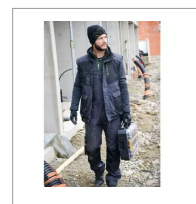

Gilet de travail sans manches 10 poches ali gris/noir 2xl north ways

Référence : P9000P49134

Détails

Le gilet de travail ALI grâce à ses nombreuses fonctionnalités offre confort et praticité :

- Renforts dos, poitrine et poches,
 - Col montant doublé polaire,
 - Mentonnière,
 - Rallonge dos,
 - 10 poches : 1 poche smartphone, 1 poche stylo, 2 poches à rabat, 3 poches zippées, 3 poches intérieures, 1 porte-badge.
- Toile robuste en polyester-coton doublée d'un matelassage.

Le gilet de travail ALI grâce à ses nombreuses fonctionnalités offre confort et praticité :

- Renforts dos, poitrine et poches,
 - Col montant doublé polaire,
 - Mentonnière,
 - Rallonge dos,
 - 10 poches : 1 poche smartphone, 1 poche stylo, 2 poches à rabat, 3 poches zippées, 3 poches intérieures, 1 porte-badge.
- Toile robuste en polyester-coton doublée d'un matelassage.

Caractéristiques	
Matière	65% polyester/35% coton
Modèle	Gilet sans manches
Couleur	Gris/Noir
Taille	2XL
Grammage g/m ²	280
Genre	Homme
Quantité dans conditionnement de vente	1