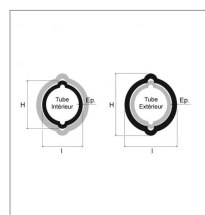

## Tube citron ext 2a 48x57,5x4 lg1000

Référence : P2B2371172

Caractéristiques	
Longueur (mm)	1000 mm
Epaisseur (mm)	4 mm
Largeur (mm)	48 mm
Profil	Citron
Réf tube int	30751170
Type	2A
Hauteur (mm)	57.5 mm
Types de produits	TUBE CITRON
Quantité dans conditionnement de vente	1