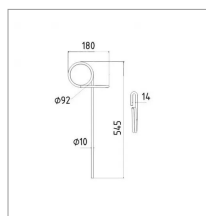

Dent type Kverneland 199280-4

Référence : P3A19047971

Caractéristiques	
Longueur (mm)	545 mm
Ø Extérieur (mm)	92 mm
Référence OEM	199280-4 GW006
Largeur (mm)	180 mm
Type	Dent semis
Ø Fil (mm)	10 mm

Nombre de spires	2
Types de produits	DENT RESSORT SEMOIR
Montage sur marque	KVERNELAND
Origine/adaptable	Adaptable
Quantité dans conditionnement de vente	1