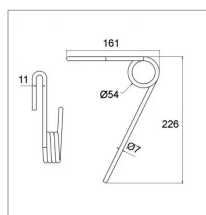

Dent interchangeable Nodet jf347

Référence : P3A19041925

Caractéristiques	
Longueur (mm)	226 mm
Ø Extérieur (mm)	54 mm
Référence OEM	Nodet : JF347 FJX347 909007 GW132
Largeur (mm)	161 mm
Qté/carton	50
Ø Fil (mm)	7 mm
Nombre de spires	4
Types de produits	DENT RESSORT SEMOIR
Montage sur marque	NODET-KUHN, SKY