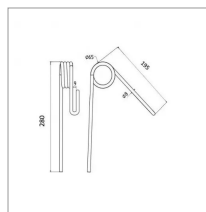

Griffe interchangeable Nodet fkx0383c

Référence : P3A19042956

Caractéristiques	
Longueur (mm)	280 mm
Ø Extérieur (mm)	65 mm
Référence OEM	FKX0383 GW017
Largeur (mm)	195 mm
Type	Dent avant
Qté/carton	50
Ø Fil (mm)	8 mm
Nombre de spires	4
Types de produits	DENT RESSORT SEMOIR
Montage sur marque	NODET-KUHN, SKY
Origine/adaptable	Adaptable
Quantité dans conditionnement de vente	1