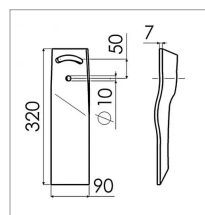

## Rallonge versoir bore gauche adaptable IH po13201

Référence : P9000R74570

Caractéristiques	
Longueur (mm)	320 mm
Référence OEM	PO13201
Epaisseur (mm)	7 mm
Modèle	Terraflow   Superchief   TC
Largeur (mm)	90 mm
Entraxe (mm)	50 mm
Sens	Gauche
Type	Rallonge
Types de produits	RALLONGE VERSOIR
Montage sur marque	CASE IH
Origine/adaptable	Adaptable
Quantité dans conditionnement de vente	1
recherche WEB	Charrue