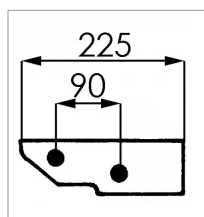

Contre sep avant gauche adaptable Kuhn 279029

Référence : P3A30230341

Caractéristiques	
Longueur (mm)	110 mm
Référence OEM	279029
Epaisseur (mm)	12 mm
Modèle	Contre-sep avant
Sens	Avant gauche
Type	Contre-sep
Hauteur (mm)	70 mm
Entraxe de fixation (mm)	90 mm
Types de produits	CONTRE SEP
Montage sur marque	KUHN
Origine/adaptable	Adaptable
Type de corps	losange
Quantité dans conditionnement de vente	1
recherche WEB	Charrue