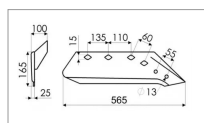

Soc gauche de charrue avec coutre 14" origine Kuhn 581141

Référence : P3A31181141

Caractéristiques	
Référence OEM	581141
Épaisseur (mm)	11 mm
Modèle	Soc à pointe avec aileron H4
Sens	Gauche
Type	Soc
Hauteur (mm)	150 mm
Entraxe de fixation (mm)	135 - 110 - 60 mm
Longueur totale (mm)	560 mm
Longueur sous fixation (mm)	370 mm
Types de produits	SOC À POINTE
Montage sur marque	KUHN
Origine/adaptable	Origine
Type de corps	hélicoïdal
Quantité dans conditionnement de vente	1
recherche WEB	Charrue