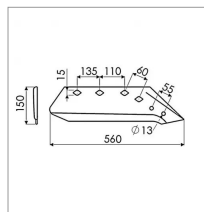

Soc droit de charrue 14" origine Kuhn 622166

Référence : P3A31122166

Caractéristiques	
Référence OEM	622166
Épaisseur (mm)	11 mm
Modèle	Soc à pointe sans aileron H4
Sens	Droit
Type	Soc
Hauteur (mm)	150 mm
Entraxe de fixation (mm)	60 – 110 – 135 mm
Longueur totale (mm)	560 mm
Longueur sous fixation (mm)	370 mm
Types de produits	SOC À POINTE
Montage sur marque	KUHN
Origine/adaptable	Origine
Type de corps	hélicoïdal
Quantité dans conditionnement de vente	1
recherche WEB	Charrue