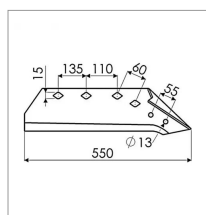

Soc à pointe droit 14" type marathon origine Kuhn 622232

Référence : P3A31122232

Caractéristiques	
Référence OEM	622232
Epaisseur (mm)	12 mm
Modèle	Soc à pointe sans aileron HC
Sens	Droit
Type	Soc
Hauteur (mm)	150 mm
Entraxe de fixation (mm)	60 – 110 – 135 mm
Longueur totale (mm)	550 mm
Longueur sous fixation (mm)	370 mm
Types de produits	SOC À POINTE
Montage sur marque	KUHN
Origine/adaptable	Origine
Type de corps	hélicoïdal
Quantité dans conditionnement de vente	1
recherche WEB	Charrue