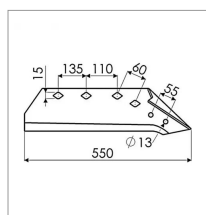

## Soc à pointe gauche 14" type marathon origine Kuhn 622233

Référence : P3A31122233

Caractéristiques	
Référence OEM	622233
Epaisseur (mm)	12 mm
Modèle	Soc à pointe sans aileron HC
Sens	Gauche
Type	Soc
Hauteur (mm)	150 mm
Entraxe de fixation (mm)	60 – 110 – 135 mm
Longueur totale (mm)	550 mm
Longueur sous fixation (mm)	370 mm
Types de produits	SOC À POINTE
Montage sur marque	KUHN
Origine/adaptable	Origine
Type de corps	hélicoïdal
Quantité dans conditionnement de vente	1
recherche WEB	Charrue