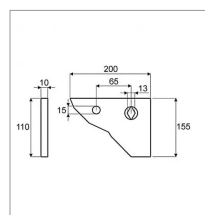

Nez de contre sep droit origine Kuhn 761106

Référence : P3A30261106

Caractéristiques	
Longueur (mm)	110 mm
Référence OEM	761106
Epaisseur (mm)	10 mm
Sens	Droit
Type	Contre-sep
Hauteur (mm)	200 mm
Entraxe de fixation (mm)	65 mm
Types de produits	NEZ CONTRE SEP
Montage sur marque	KUHN
Origine/adaptable	Origine
Type de corps	HB/HC
Quantité dans conditionnement de vente	1
recherche WEB	Charrue