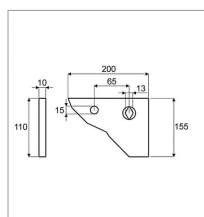

Nez de contre sep gauche origine Kuhn 761107

Référence : P3A30261107

Caractéristiques	
Longueur (mm)	110 mm
Référence OEM	761107
Epaisseur (mm)	10 mm
Sens	Gauche
Type	Contre-sep
Hauteur (mm)	200 mm
Entraxe de fixation (mm)	65 mm
Types de produits	NEZ CONTRE SEP
Montage sur marque	KUHN
Origine/adaptable	Origine
Type de corps	HB/HC
Quantité dans conditionnement de vente	1
recherche WEB	Charrue