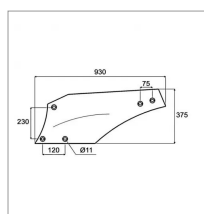

Versoir 14" droit cylindrique acier triplex adaptable Grégoire et Besson 172407

Référence : P9000R40159

Caractéristiques	
Longueur (mm)	930 mm
Référence OEM	172407
Épaisseur (mm)	7 mm
Modèle	P14N
Entraxe (mm)	120 - 230 - 75 mm
Sens	Gauche
Type	Versoir
Taille du corps (pouce)	14 pouce
Types de produits	VERSOIR CHARRUE CYLINDRIQUE
Montage sur marque	GREGOIRE & BESSON
Type d'acier	Triplex
Origine/adaptable	Adaptable
Type de corps	Cylindrique plat
Quantité dans conditionnement de vente	1
recherche WEB	Charrue