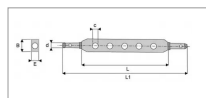

Barre d'attelage longueur 685 mm 7 trous

Référence : P2D3015812

Caractéristiques	
Nombre de trous	7
Catégorie	1
B (mm)	60 mm
L (mm)	685 mm
C (mm)	22 mm
E (mm)	30 mm
L1 (mm)	815 mm
Types de produits	BARRE A TROUS
d (mm)	22 mm
Quantité dans conditionnement de vente	1