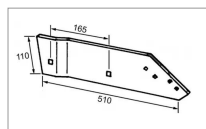

## Contre sep arrière gauche adaptable IH 737117

Référence : P9000R74267

Caractéristiques	
Longueur (mm)	510 mm
Référence OEM	737117   279119
Epaisseur (mm)	10 mm
Modèle	Superchief
Largeur (mm)	110 mm
Entraxe (mm)	165 mm
Sens	Arrière gauche
Type	Contre-sep
Types de produits	CONTRE SEP
Montage sur marque	CASE IH
Origine/adaptable	Adaptable
Quantité dans conditionnement de vente	1
recherche WEB	Charrue