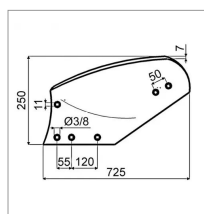

## Versoir gauche acier au bore adaptable IH 736228

Référence : P9000R74503

Caractéristiques	
Longueur (mm)	725 mm
Référence OEM	736228   612103
Epaisseur (mm)	7 mm
Modèle	Superchief
Entraxe (mm)	120 - 55 - 50 mm
Sens	Gauche
Type	Versoir
Hauteur (mm)	250 mm
Taille du corps (pouce)	12 pouce
Types de produits	VERSOIR CHARRUE
Montage sur marque	CASE IH
Type d'acier	Triplex
Origine/adaptable	Adaptable
Quantité dans conditionnement de vente	1
recherche WEB	Charrue