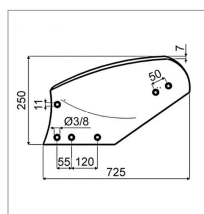

Versoir droit acier au bore adaptable IH 736229

Référence : P9000R74502

Caractéristiques	
Longueur (mm)	725 mm
Référence OEM	736229 612102
Epaisseur (mm)	7 mm
Modèle	Superchief
Entraxe (mm)	120 - 55 - 50 mm
Sens	Droit
Type	Versoir
Hauteur (mm)	250 mm
Taille du corps (pouce)	12 pouce
Types de produits	VERSOIR CHARRUE
Montage sur marque	CASE IH
Type d'acier	Triplex
Origine/adaptable	Adaptable
Quantité dans conditionnement de vente	1
recherche WEB	Charrue