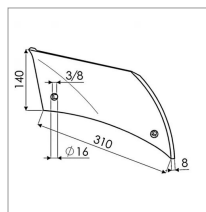

## Étrave droite triplex adaptable IH p737191

Référence : P9000R74534

Caractéristiques	
Longueur (mm)	310 mm
Référence OEM	737191   619108
Épaisseur (mm)	8 mm
Modèle	Superchief coutre
Largeur (mm)	140 mm
Entraxe (mm)	205 mm
Sens	Droit
Type	Etrave
Types de produits	ÉTRAVE CHARRUE
Montage sur marque	CASE IH
Type d'acier	Triplex
Origine/adaptable	Adaptable
Quantité dans conditionnement de vente	1
recherche WEB	Charrue