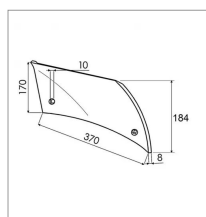

## Étrave gauche triplex adaptable IH p737567

Référence : P9000R74545

Caractéristiques	
Longueur (mm)	370 mm
Référence OEM	737567   619111
Épaisseur (mm)	8 mm
Modèle	Terraflow TC
Largeur (mm)	184 - 170 mm
Entraxe (mm)	260 mm
Sens	Gauche
Type	Etrave
Types de produits	ÉTRAVE CHARRUE
Montage sur marque	CASE IH
Type d'acier	Triplex
Origine/adaptable	Adaptable
Quantité dans conditionnement de vente	1
recherche WEB	Charrue