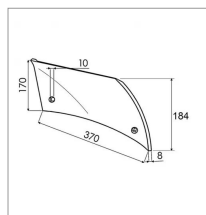

Étrave droite triplex adaptable IH p737568

Référence : P9000R74544

Caractéristiques	
Longueur (mm)	370 mm
Référence OEM	737568 619110
Épaisseur (mm)	8 mm
Modèle	Terraflow TC
Largeur (mm)	184 - 170 mm
Entraxe (mm)	260 mm
Sens	Droit
Type	Étrave
Types de produits	ÉTRAVE CHARRUE
Montage sur marque	CASE IH
Type d'acier	Triplex
Origine/adaptable	Adaptable
Quantité dans conditionnement de vente	1
recherche WEB	Charrue